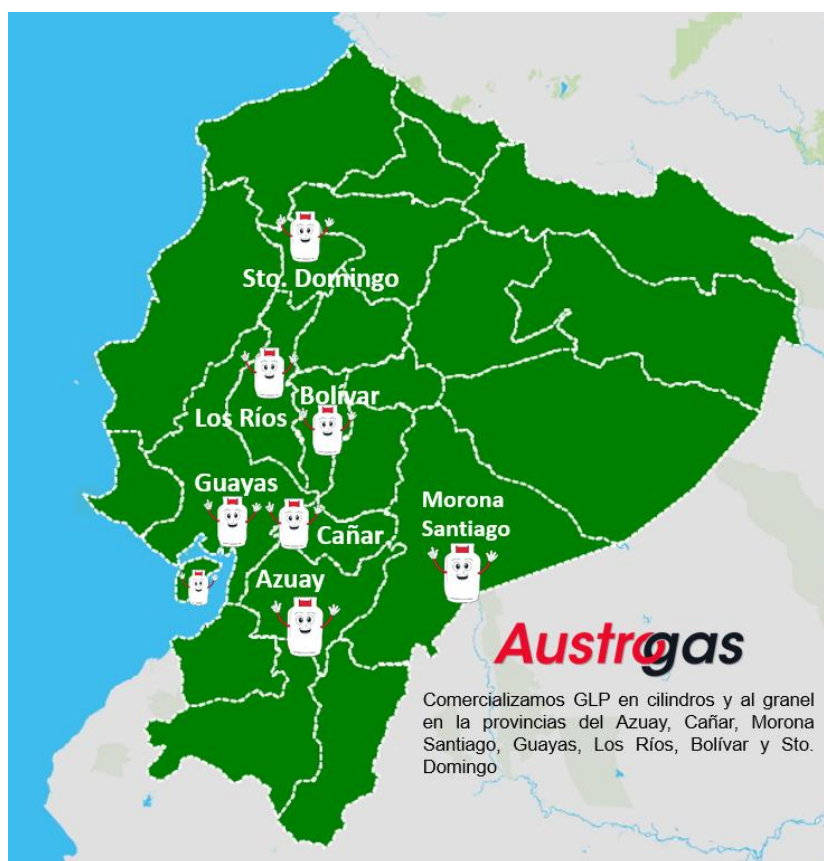

1. COBERTURA INSTITUCIONAL

La C.E.M. Austrogas tiene presencia comercial principalmente en la ciudad de Cuenca y otros cantones de la provincia del Azuay. Así también en la provincia de Los Ríos en especial en el cantón Ventanas.

Por otro lado, la base de clientes de Austrogas se extiende a las provincias de Cañar, Morona Santiago, Guayas y Bolívar, Santo Domingo, teniendo un total de 766 usuarios, de los cuales algunos son distribuidores de GLP comercializando al cliente final.

Ilustración 1: Mapa de Presencia Comercial

Elaboración: CEM AUSTROGAS
Fuente número de usuarios: Jefatura Comercial